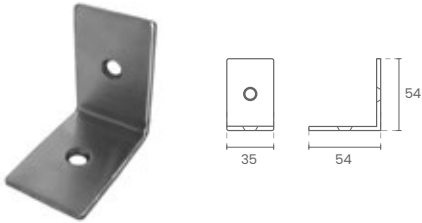

REF.

SCQ 001

SQ 004

101-004

S009

87R

PF 001

REF.

PERNAS
DE BANCO

PERNAS
DE MESA

OUTROS
MATERIAIS