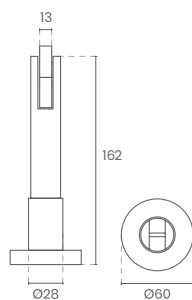

REF.

PERNAS
DE BANCO

PERNAS
DE MESA

OUTROS
MATERIAIS

FITA ADESIVA

FILME

PARAFUSOS ZINCADOS

		10	12	16	20	25	30	35	40	45	50	60	70	80	90	100	110	120
Ø2,5	L(mm)	■	■	■	■	■	-	-	-	-	-	-	-	-	-	-	-	-
	CABEÇA	PZ1	PZ1	PZ1	PZ1	PZ1	-	-	-	-	-	-	-	-	-	-	-	-
		1000	1000	1000	1000	1000	-	-	-	-	-	-	-	-	-	-	-	-
Ø3,0	L(mm)	■	■	■	■	■	■	■	■	-	-	-	-	-	-	-	-	-
	CABEÇA	PZ1	PZ1	PZ1	PZ1	PZ1	PZ1	PZ1	PZ1	-	-	-	-	-	-	-	-	-
		1000	1000	1000	1000	1000	1000	1000	1000	-	-	-	-	-	-	-	-	-
Ø3,5	L(mm)	-	■	■	■	■	■	■	■	■	■	-	-	-	-	-	-	-
	CABEÇA	-	PZ2	PZ2	PZ2	PZ2	PZ2	PZ2	PZ2	PZ2	PZ2	-	-	-	-	-	-	-
		-	1000	1000	1000	1000	1000	1000	1000	500	500	-	-	-	-	-	-	-
Ø4,0	L(mm)	-	-	■	■	■	■	■	■	■	■	■	■	-	-	-	-	-
	CABEÇA	-	-	PZ2	PZ2	PZ2	PZ2	PZ2	PZ2	PZ2	PZ2	PZ2	PZ2	-	-	-	-	-
		-	-	1000	1000	1000	1000	1000	500	500	500	200	200	-	-	-	-	-
Ø4,5	L(mm)	-	-	■	■	■	■	■	■	■	■	■	■	■	-	-	-	-
	CABEÇA	-	-	PZ2	PZ2	PZ2	PZ2	PZ2	PZ2	PZ2	PZ2	PZ2	PZ2	PZ2	-	-	-	-
		-	-	1000	1000	1000	1000	500	500	500	500	500	200	200	-	-	-	-
Ø5,0	L(mm)	-	-	-	-	-	■	■	■	■	■	■	■	■	■	■	-	-
	CABEÇA	-	-	-	-	-	PZ2	PZ2	PZ2	PZ2	PZ2	PZ2	PZ2	PZ2	PZ2	PZ2	-	-
		-	-	-	-	-	500	500	500	200	200	200	200	200	200	200	-	-
Ø6,0	L(mm)	-	-	-	-	-	-	-	■	■	■	■	■	■	■	■	■	■
	CABEÇA	-	-	-	-	-	-	-	PZ3	PZ3	PZ3	PZ3	PZ3	PZ3	PZ3	PZ3	PZ3	PZ3
		-	-	-	-	-	-	-	200	200	200	200	200	100	100	100	100	100