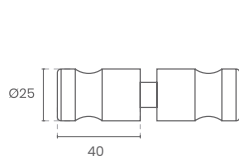

REF.

SCQ 001

SQ 004

101-004

S009

87R

PF 001

REF.

PERNAS
DE BANCO

PERNAS
DE MESA

OUTROS
MATERIAIS