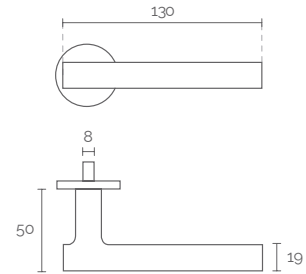

■ ENTRADA CHAVE NORMAL REDONDO

■ ENTRADA CHAVE YALE REDONDO

REF

25

■ ENTRADA CHAVE NORMAL QUADRADO

■ ENTRADA CHAVE YALE QUADRADO

REF

24

REF

1997

■ COM ENTRADA DE CHAVE

REF

FIXO 70MM

REF

BOLA 55MM

REF