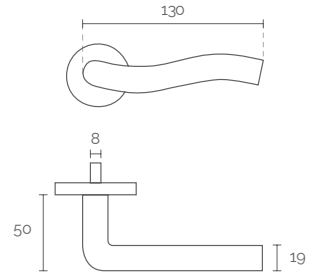

REF
05

REF
06

REF
07

REF
08