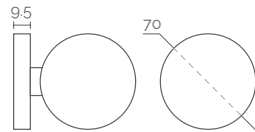

■ ENTRADA CHAVE NORMAL REDONDO

■ ENTRADA CHAVE YALE REDONDO

REF

25

■ ENTRADA CHAVE NORMAL QUADRADO

■ ENTRADA CHAVE YALE QUADRADO

REF

24

REF

1997

■ COM ENTRADA DE CHAVE

REF

FIXO 70MM

REF

BOLA 55MM

REF

2200

REF

2201

REF

4012

■ OPÇÃO ENTRADA EM YALE

REF

4011