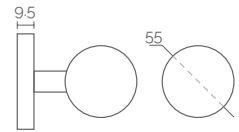

■ ENTRADA CHAVE NORMAL REDONDO

■ ENTRADA CHAVE YALE REDONDO

REF

25

■ ENTRADA CHAVE NORMAL QUADRADO

■ ENTRADA CHAVE YALE QUADRADO

REF

24

REF

1997

■ COM ENTRADA DE CHAVE

REF

FIXO 70MM

REF

BOLA 55MM

REF