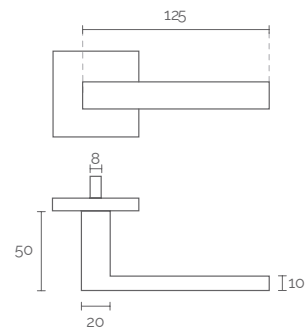

■ ENTRADA CHAVE NORMAL REDONDO

■ ENTRADA CHAVE YALE REDONDO

REF

25

■ ENTRADA CHAVE NORMAL QUADRADO

■ ENTRADA CHAVE YALE QUADRADO

REF

24

REF

1997

■ COM ENTRADA DE CHAVE

REF

FIXO 70MM

REF

BOLA 55MM

REF