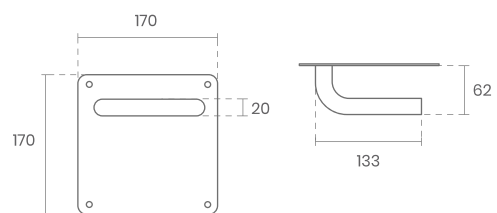

■ ENTRADA CHAVE NORMAL REDONDO

■ ENTRADA CHAVE YALE REDONDO

REF

25

■ ENTRADA CHAVE NORMAL QUADRADO

■ ENTRADA CHAVE YALE QUADRADO

REF

24

REF

1997

■ COM ENTRADA DE CHAVE

REF

FIXO 70MM

REF

BOLA 55MM

REF

2200

REF

2201

REF

4012

■ OPÇÃO ENTRADA EM YALE

REF

4011