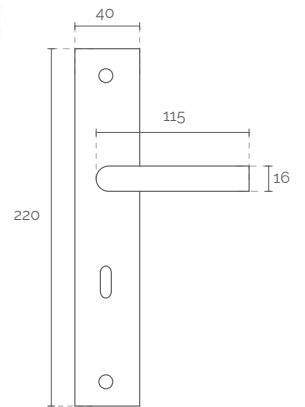

■ ENTRADA CHAVE NORMAL REDONDO

■ ENTRADA CHAVE YALE REDONDO

REF

25

■ ENTRADA CHAVE NORMAL QUADRADO

■ ENTRADA CHAVE YALE QUADRADO

REF

24

REF

1997

■ COM ENTRADA DE CHAVE

REF

FIXO 70MM

REF

BOLA 55MM

REF

2200

REF

2201

REF

4012

■ OPÇÃO ENTRADA EM YALE

REF

4011