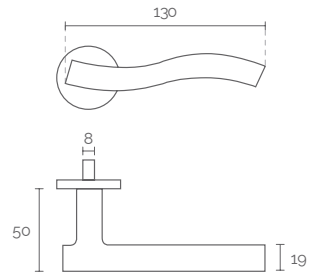

REF
05

REF
06

REF
07

REF
08