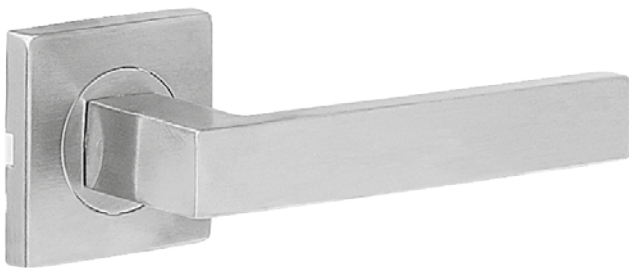

■ ENTRADA CHAVE NORMAL REDONDO

■ ENTRADA CHAVE YALE REDONDO

REF

25

■ ENTRADA CHAVE NORMAL QUADRADO

■ ENTRADA CHAVE YALE QUADRADO

REF

24

REF

1997

■ COM ENTRADA DE CHAVE

REF

FIXO 70MM

REF

BOLA 55MM

REF