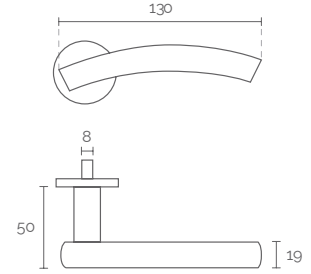

REF
05

REF
06

REF
07

REF
08