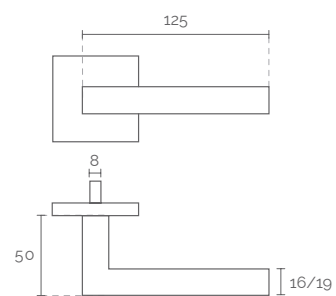

■ ENTRADA CHAVE NORMAL REDONDO

■ ENTRADA CHAVE YALE REDONDO

REF

25

■ ENTRADA CHAVE NORMAL QUADRADO

■ ENTRADA CHAVE YALE QUADRADO

REF

24

REF

1997

■ COM ENTRADA DE CHAVE

REF

FIXO 70MM

REF

BOLA 55MM

REF