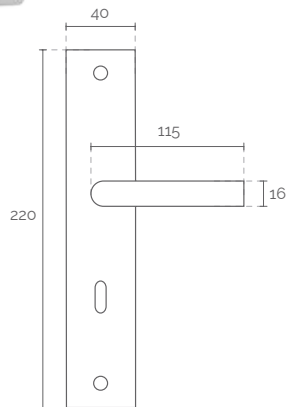

■ ENTRADA CHAVE NORMAL REDONDO

■ ENTRADA CHAVE YALE REDONDO

REF

25

■ ENTRADA CHAVE NORMAL QUADRADO

■ ENTRADA CHAVE YALE QUADRADO

REF

24

REF

1997

■ COM ENTRADA DE CHAVE

REF

FIXO 70MM

REF

BOLA 55MM

REF

2200

REF

2201

REF

4012

■ OPÇÃO ENTRADA EM YALE

REF

4011