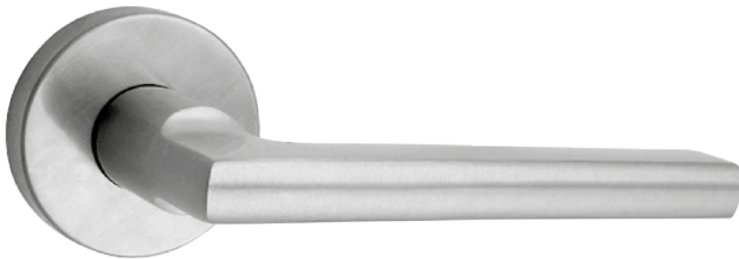

■ ENTRADA CHAVE NORMAL REDONDO

■ ENTRADA CHAVE YALE REDONDO

REF

25

■ ENTRADA CHAVE NORMAL QUADRADO

■ ENTRADA CHAVE YALE QUADRADO

REF

24

REF

1997

■ COM ENTRADA DE CHAVE

REF

FIXO 70MM

REF

BOLA 55MM

REF