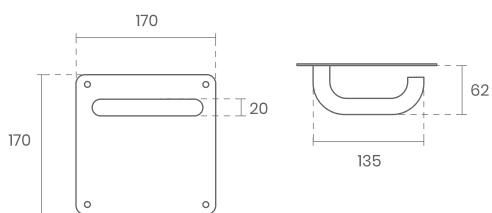

REF

1997

■ COM ENTRADA DE CHAVE

REF

FIXO 70MM

REF

BOLA 55MM

REF

2200

REF

2201