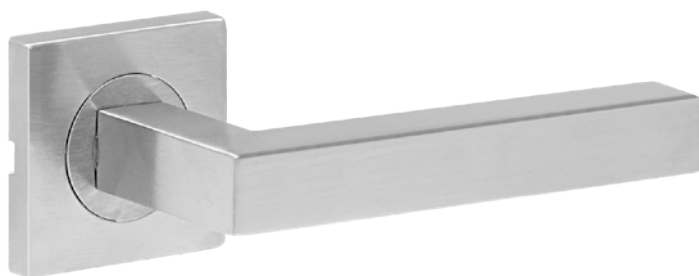

■ ENTRADA CHAVE NORMAL REDONDO

■ ENTRADA CHAVE YALE REDONDO

REF

25

■ ENTRADA CHAVE NORMAL QUADRADO

■ ENTRADA CHAVE YALE QUADRADO

REF

24

REF

1997

■ COM ENTRADA DE CHAVE

REF

FIXO 70MM

REF

BOLA 55MM

REF