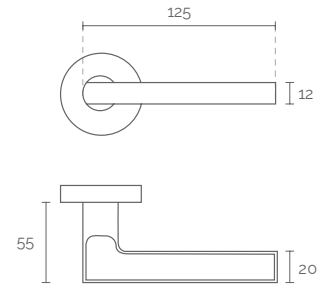

■ ENTRADA CHAVE NORMAL REDONDO

■ ENTRADA CHAVE YALE REDONDO

REF

25

■ ENTRADA CHAVE NORMAL QUADRADO

■ ENTRADA CHAVE YALE QUADRADO

REF

24

REF

1997

■ COM ENTRADA DE CHAVE

REF

FIXO 70MM

REF

BOLA 55MM

REF