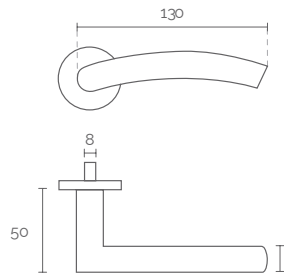

REF
05

REF
06

REF
07

REF
08