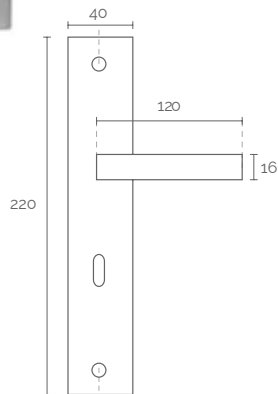

■ OPÇÃO ENTRADA EM YALE

REF

466